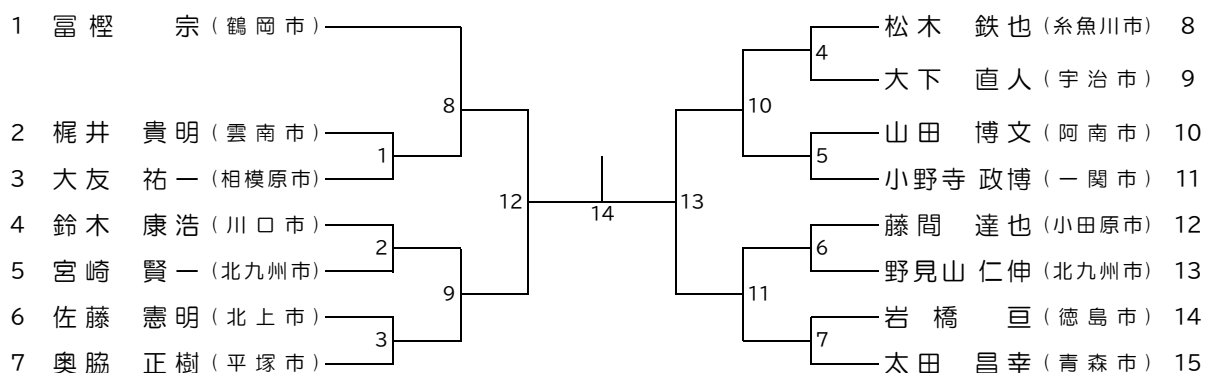

40歳以上男子シングルス (40MS)

50歳以上男子シングルス (50MS)

一般女子シングルスF (LSF)