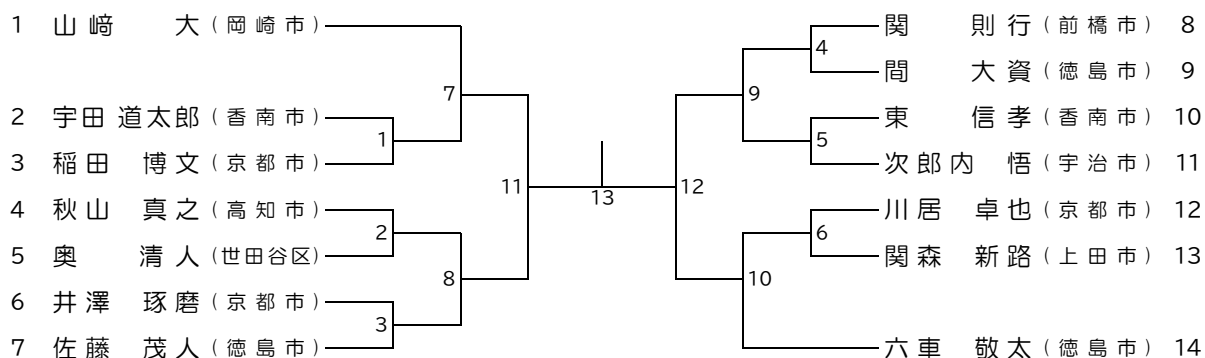

40歳以上男子シングルス (40MS)

50歳以上男子シングルス (50MS)

一般女子シングルスF (LSF)