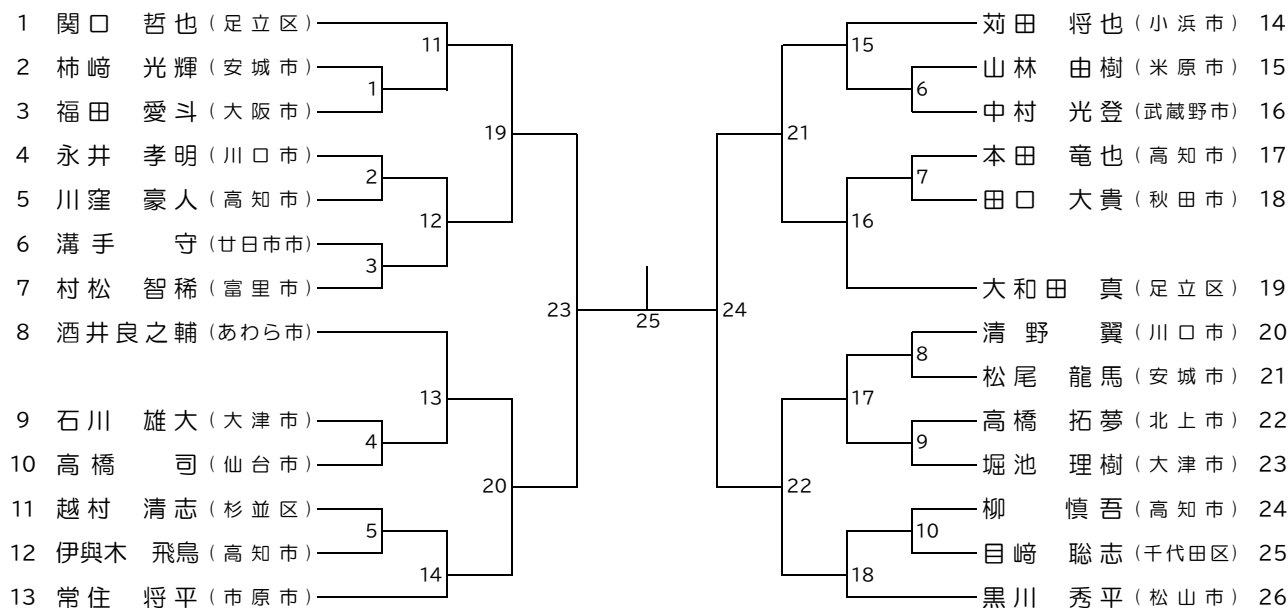

一般男子シングルスF (MSF)

30歳以上男子シングルス (30MS)