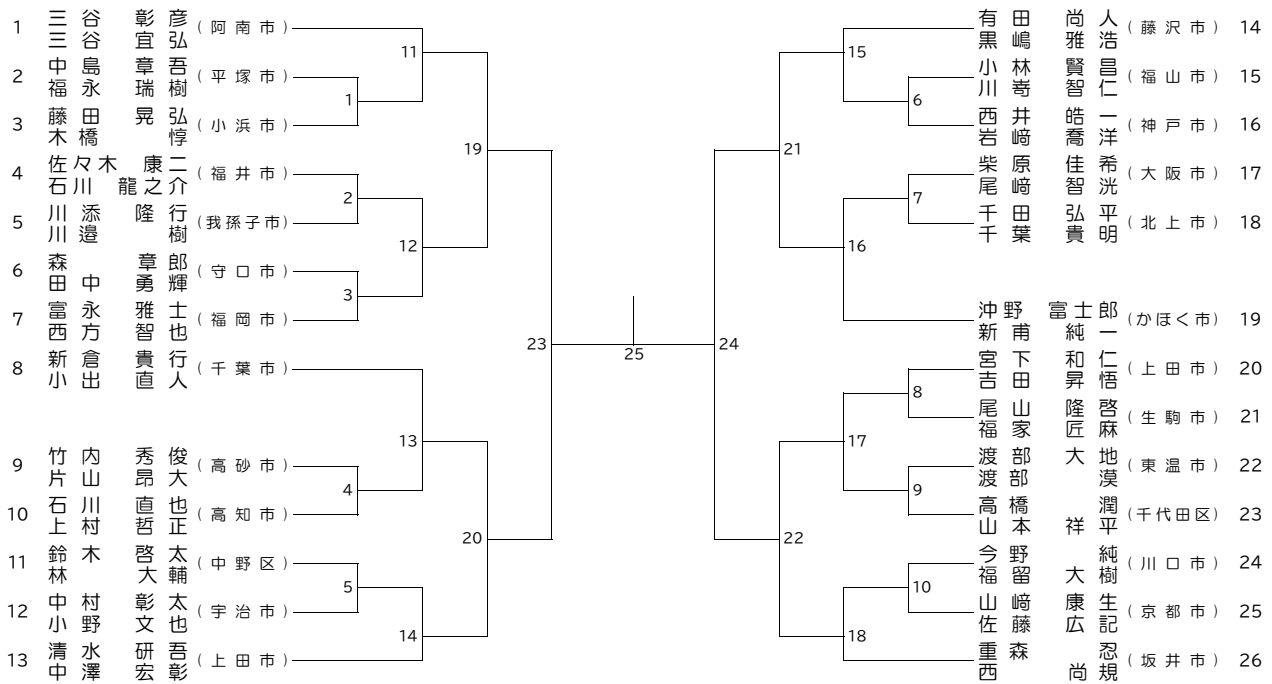

一般男子ダブルスF (MDF)

30歳以上男子ダブルス (30MD)

40歳以上男子ダブルス (40MD)