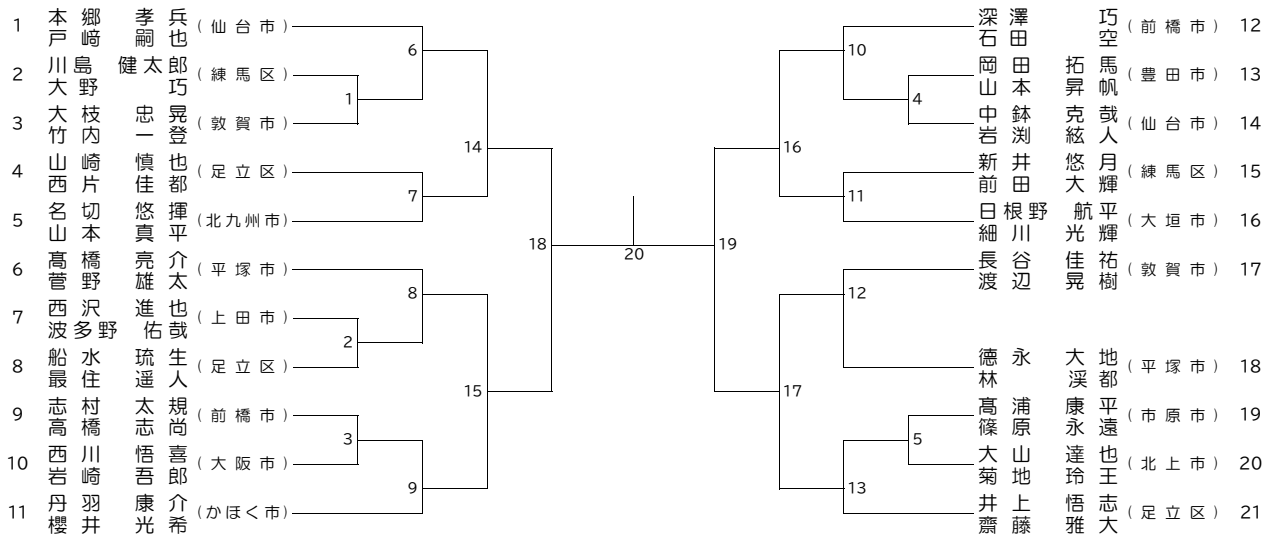

一般男子ダブルスF (MDF)

30歳以上男子ダブルス (30MD)

40歳以上男子ダブルス (40MD)