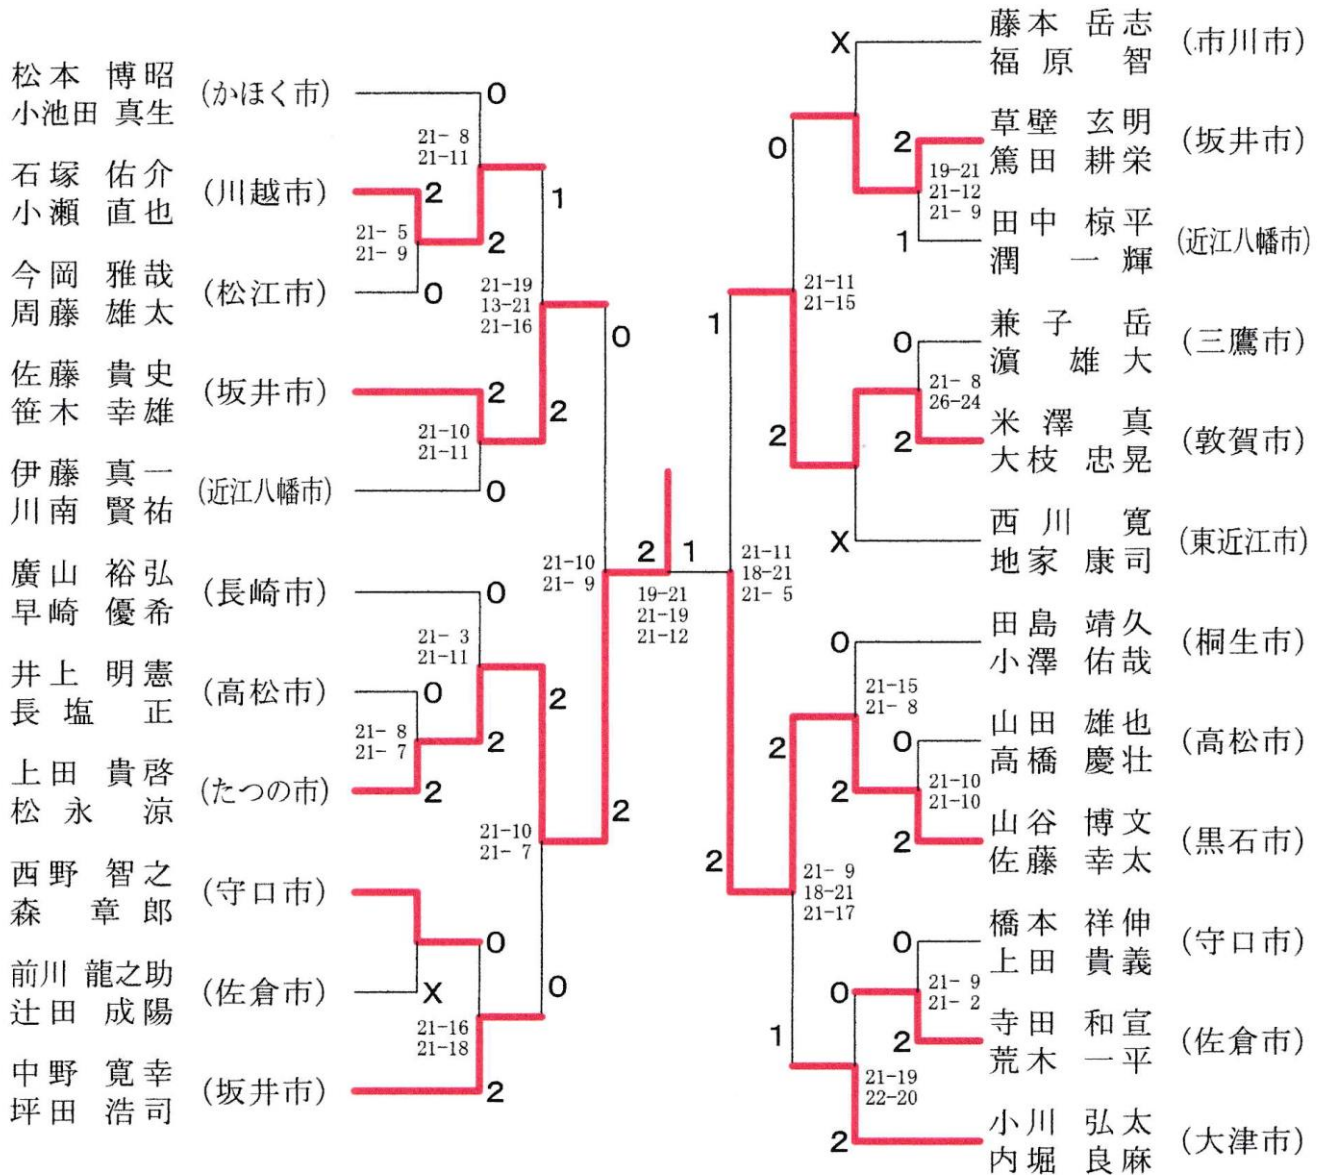

58歳以上男子ダブルス

一般女子ダブルスF

30歳以上女子ダブルス

混合ダブルスF

混合ダブルスN

初級者シングルス

初級者男子ダブルス

初級者混合・女子ダブルス