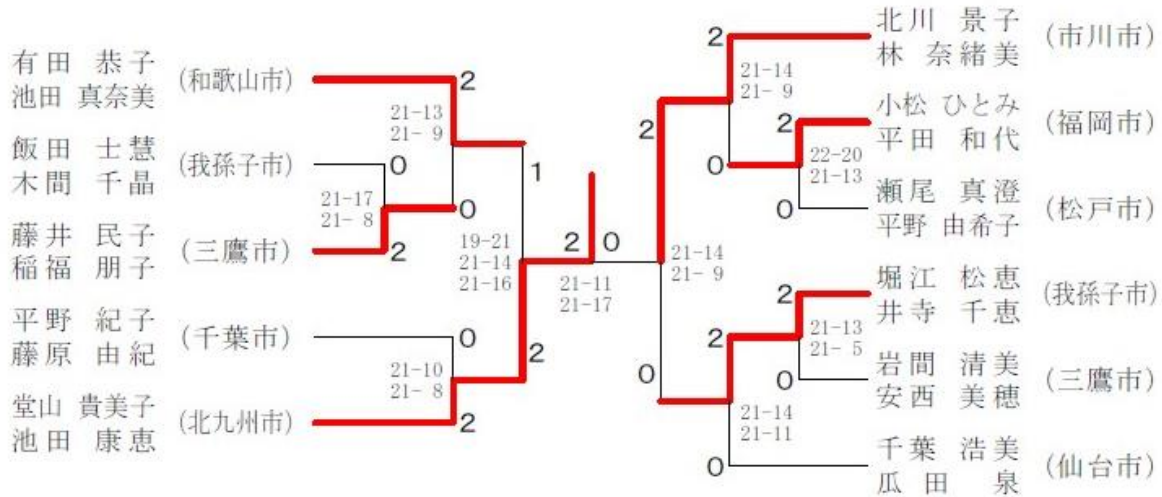

58歳以上男子ダブルス

一般女子ダブルスF

30歳以上女子ダブルス

混合ダブルスF

混合ダブルスN

初級者シングルス

初級者男子ダブルス

初級者混合・女子ダブルス