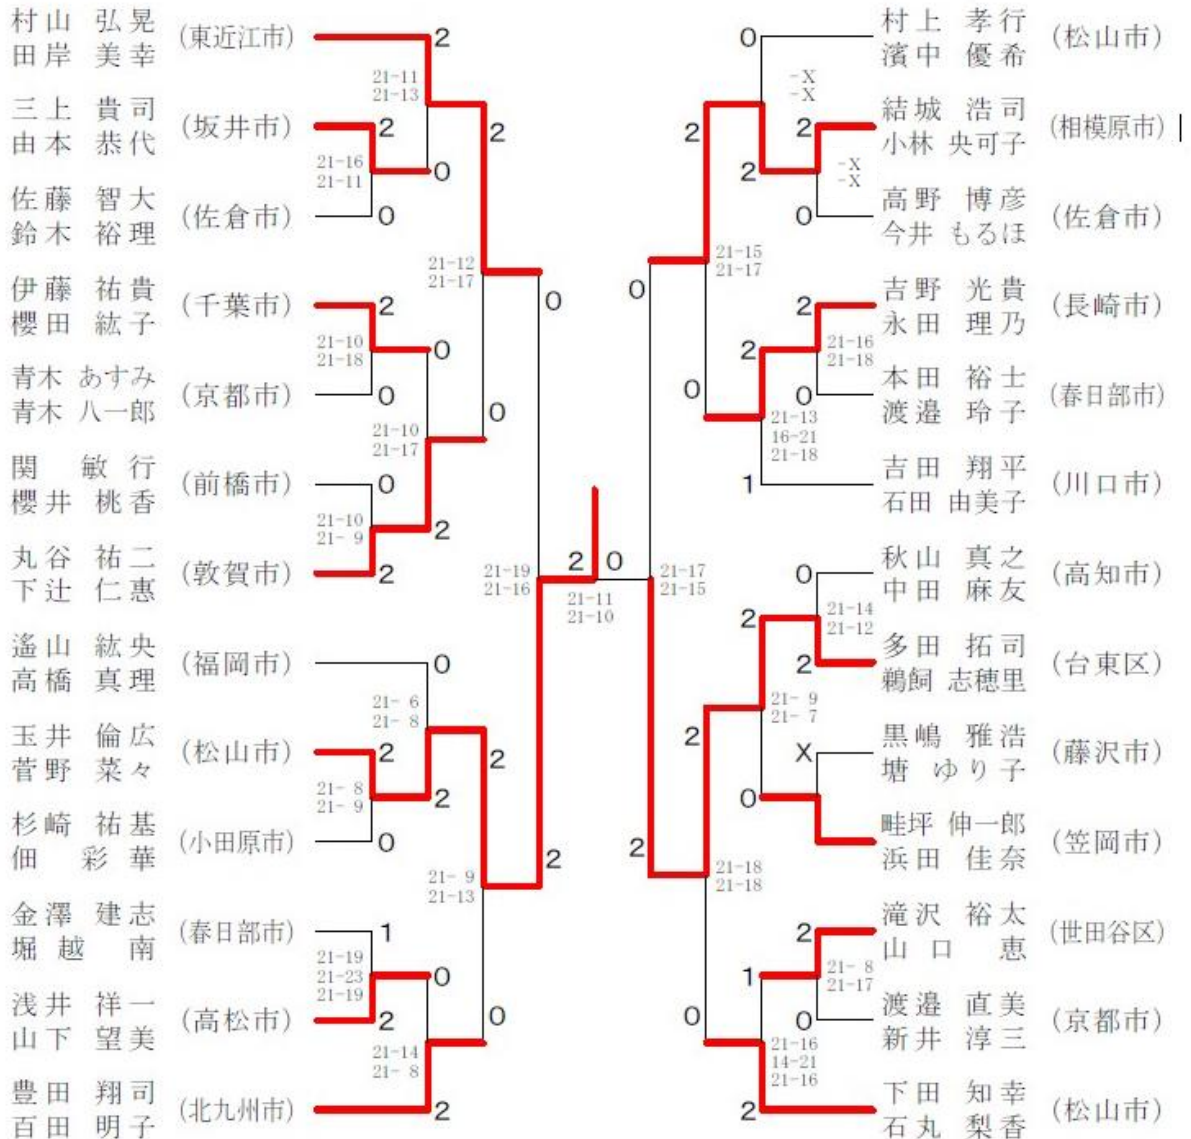

58歳以上男子ダブルス

一般女子ダブルスF

30歳以上女子ダブルス

混合ダブルスF

混合ダブルスN

初級者シングルス

初級者男子ダブルス

初級者混合・女子ダブルス