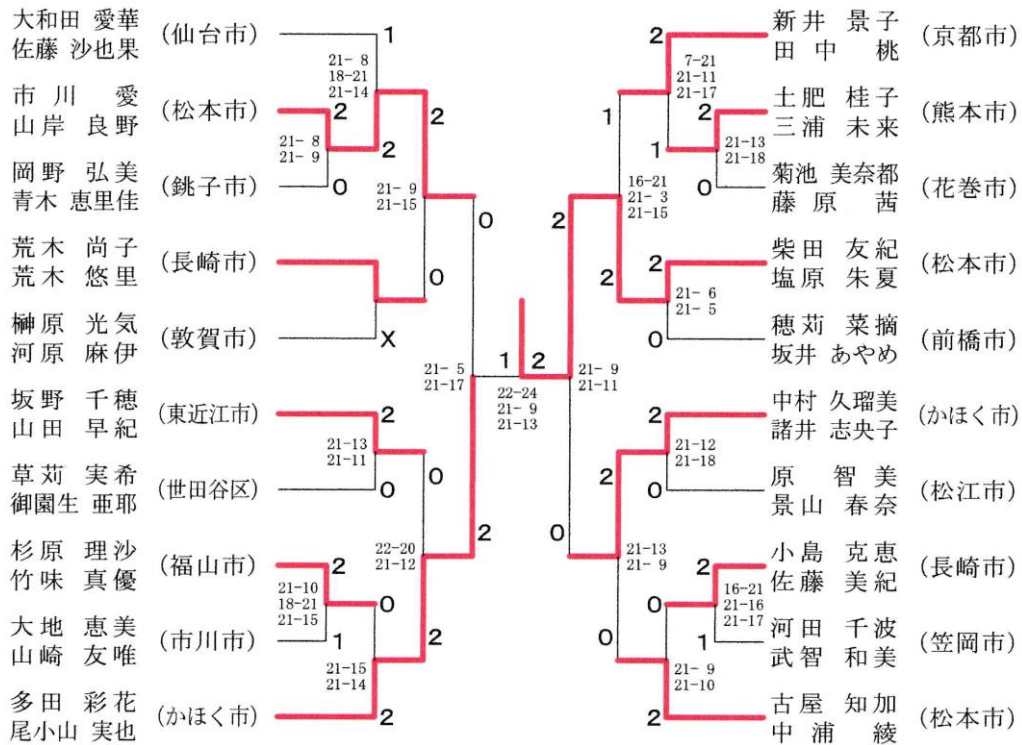

58歳以上男子ダブルス

一般女子ダブルスF

30歳以上女子ダブルス

混合ダブルスF

混合ダブルスN

初級者シングルス

初級者男子ダブルス

初級者混合・女子ダブルス