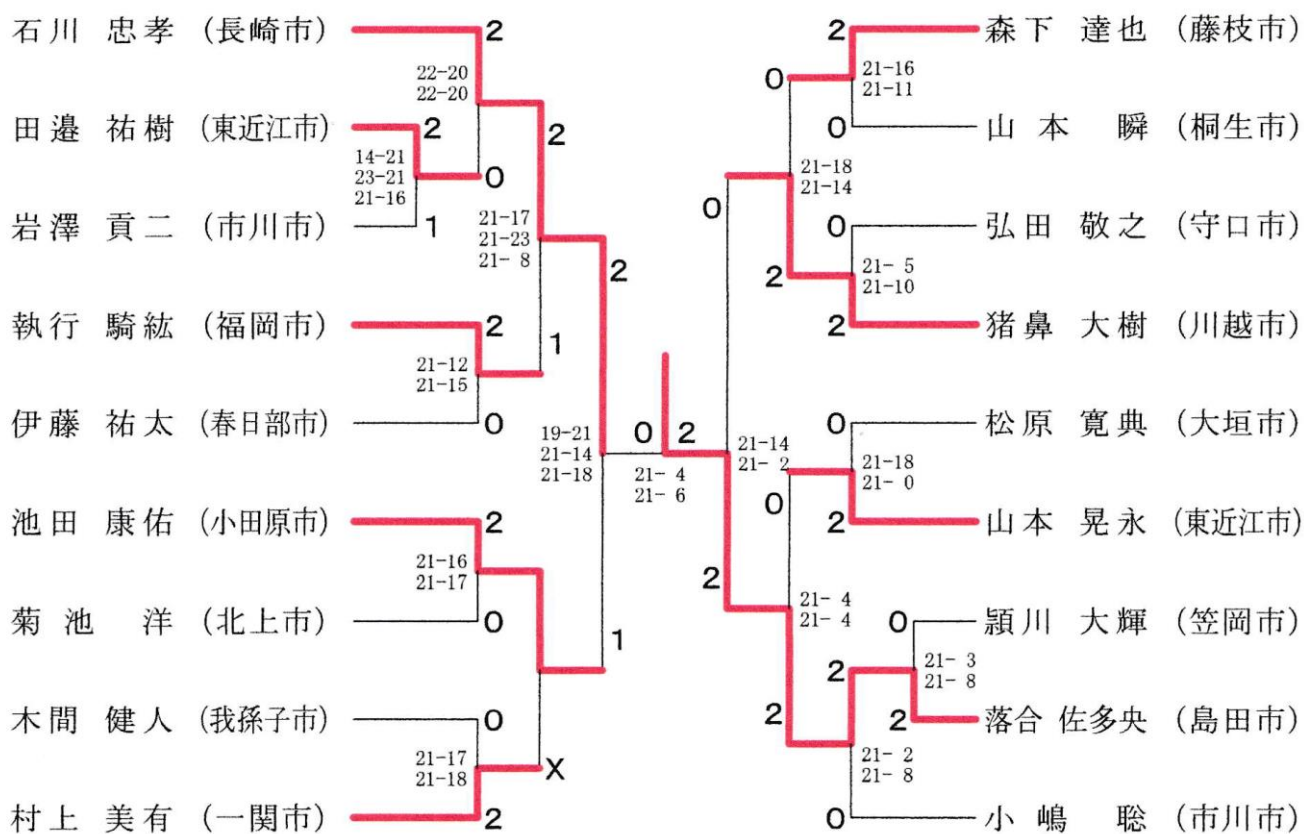

58歳以上男子ダブルス

一般女子ダブルスF

30歳以上女子ダブルス

混合ダブルスF

混合ダブルスN

初級者シングルス

初級者男子ダブルス

初級者混合・女子ダブルス