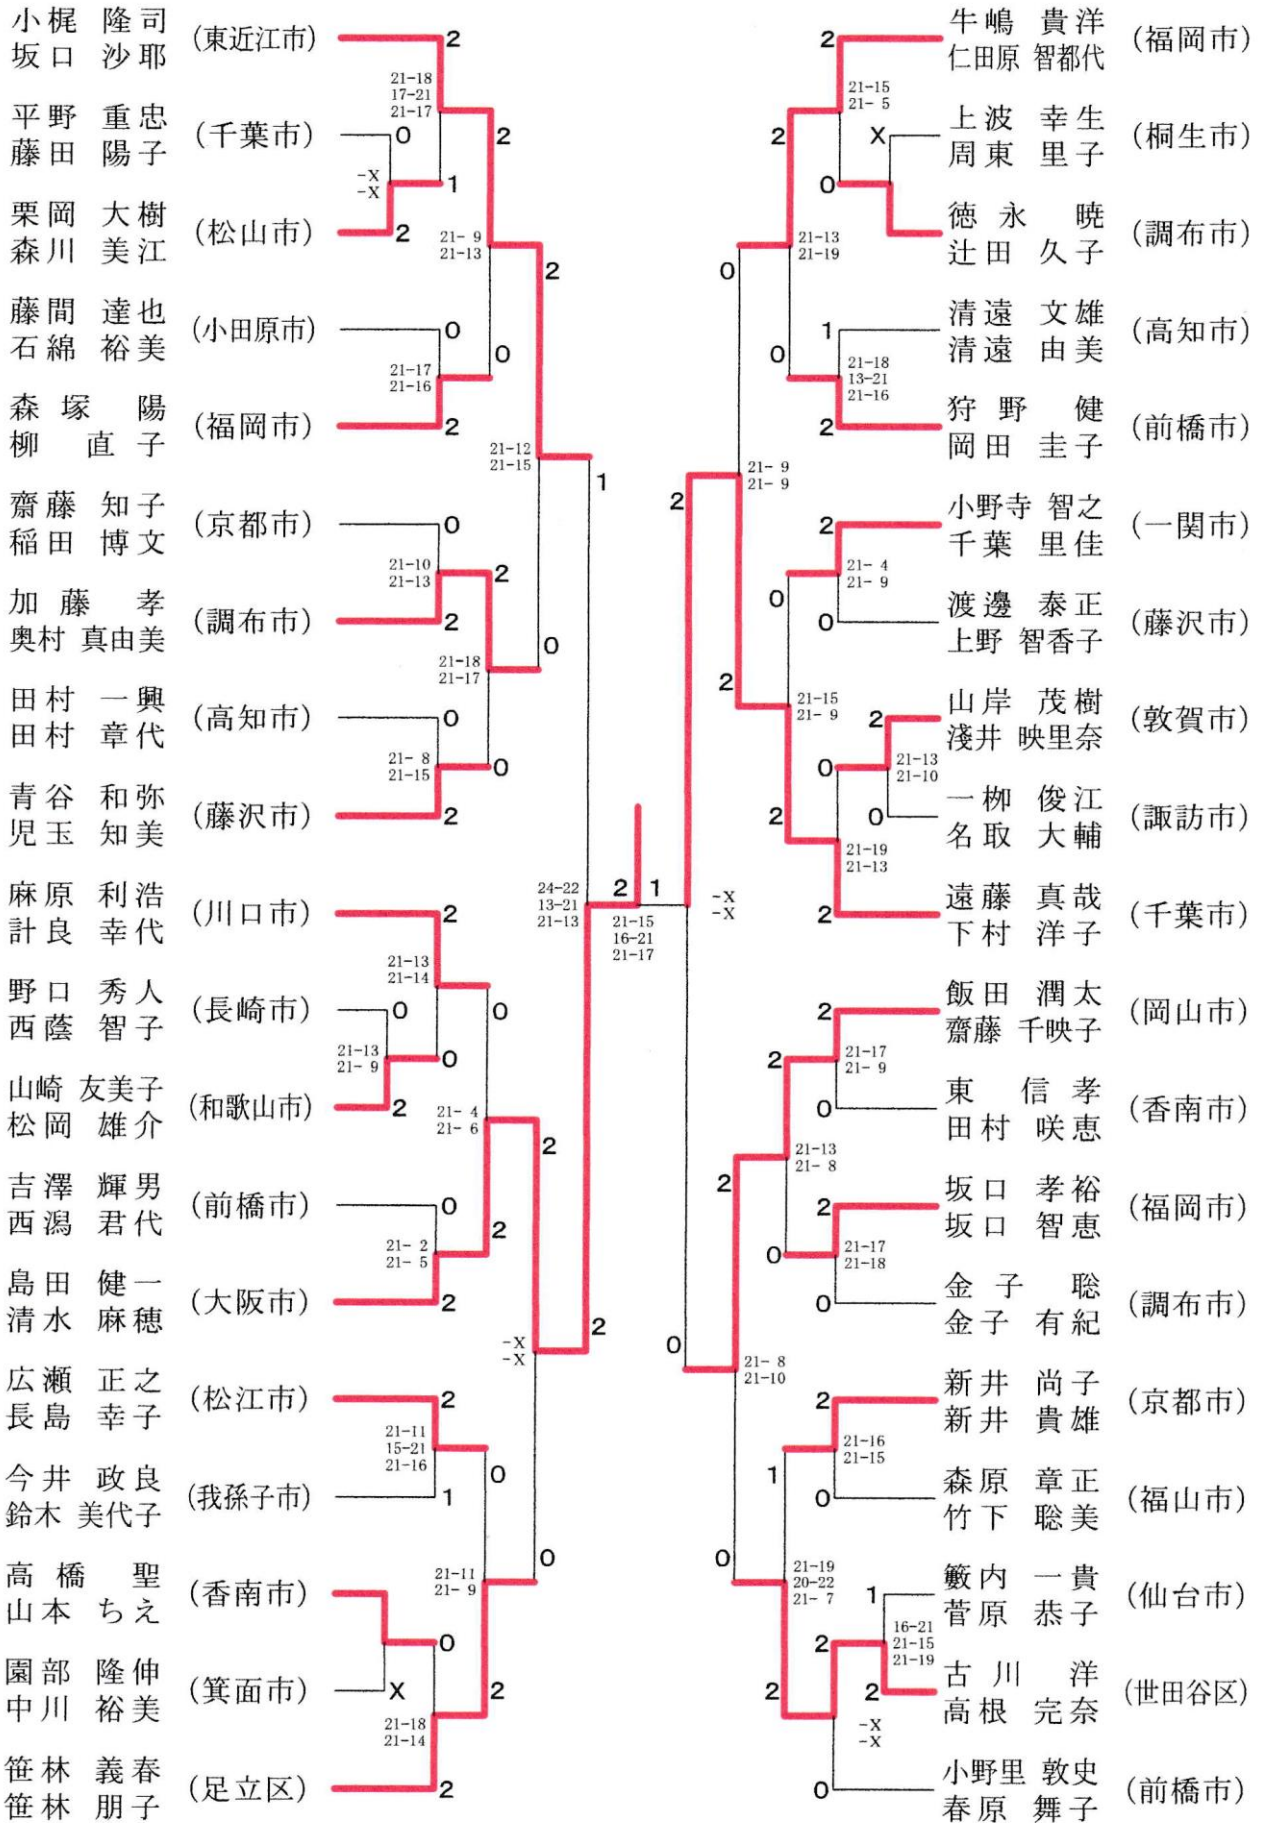

58歳以上男子ダブルス

一般女子ダブルスF

30歳以上女子ダブルス

混合ダブルスF

混合ダブルスN

初級者シングルス

初級者男子ダブルス

初級者混合・女子ダブルス