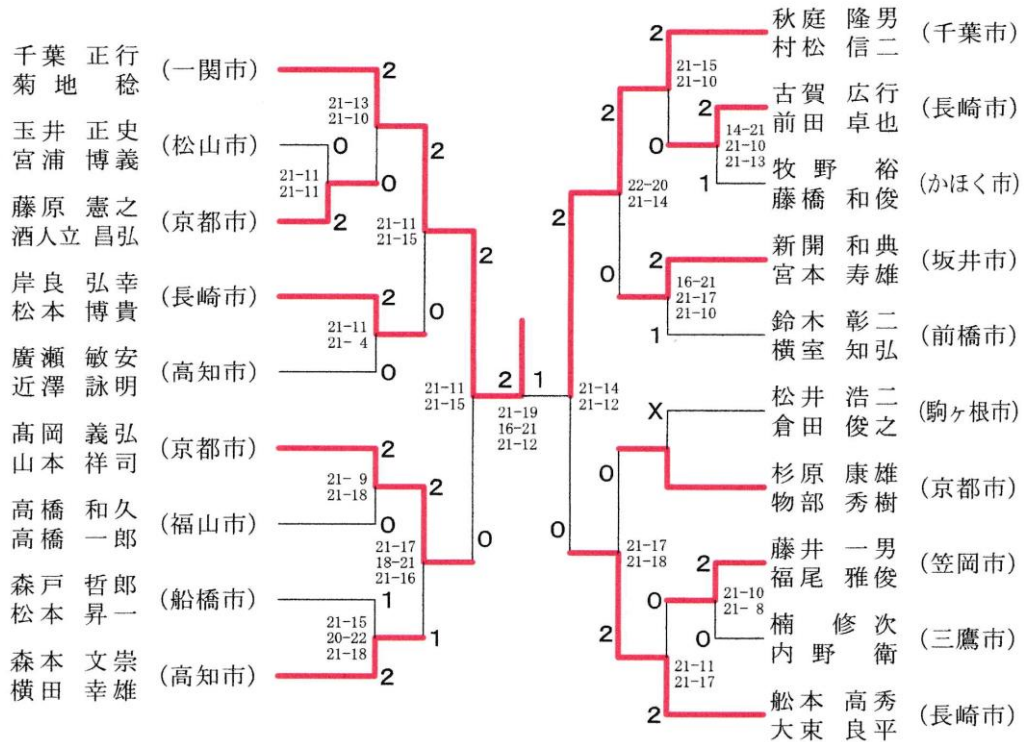

58歳以上男子ダブルス

一般女子ダブルスF

30歳以上女子ダブルス

混合ダブルスF

混合ダブルスN

初級者シングルス

初級者男子ダブルス

初級者混合・女子ダブルス