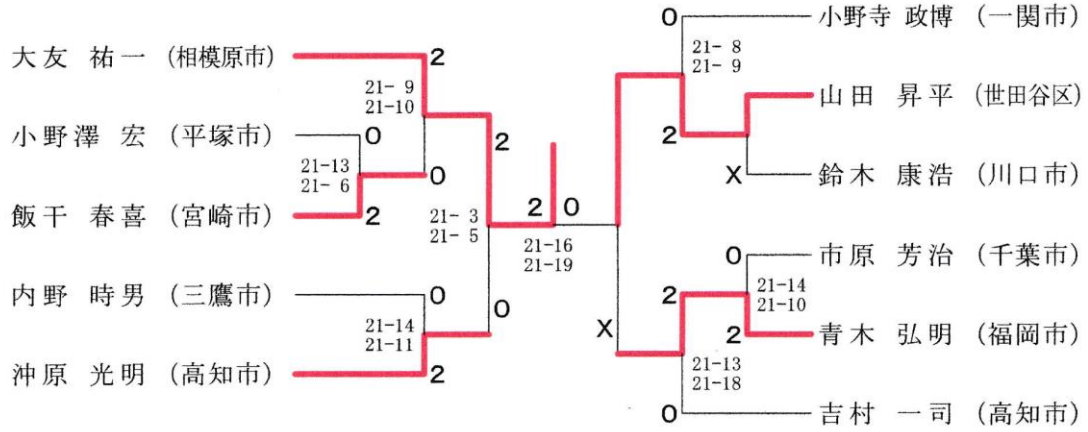

一般男子シングルスF

50歳以上男子シングルス

一般女子シングルスF

30歳以上男子ダブルス

40歳以上男子ダブルス

松浦 文昭 (長崎市)	2								吉岡 彰 (松戸市)
坂中 義明		21-11 21-7							湯浅 晃伸
中崎 昌徳 (春日部市)			2					0	川戸 一郎 (たつの市)
中村 要			0					0	田中 公也
鈴木 陽 (仙台市)	X							2	21-14 21-11
小林 大介								2	倉原 俊輔 (熊本市)
石坂 和也 (三鷹市)				2				2	21-16 21-14
安西 剛一郎	1	21-11 21-11						2	戸上 泰希 (久留米市)
中村 哲也 (長崎市)		21-12 19-21 21-12	2					0	21-14 21-17
本多 伸介			0					2	21-8 21-14
中村 哲夫 (小田原市)		23-21 17-21 21-12						0	浜田 悦秀 (香南市)
府川 一彦								X	21-8 21-14
渡邊 真二 (松山市)		21-17 21-12	1					2	増田 伊知郎 (大津市)
門田 洋			2						X
江尻 賢司 (たつの市)								0	2
曾谷 友和								0	2
尾池 孝平 (桐生市)		21-11 17-21 21-19	2					1	21-15 21-13
岩上 昌樹			2					0	21-9 22-20
加藤 靖男 (我孫子市)		21-7 21-12						0	21-17 21-13
高橋 亮一			0					2	21-15 21-13
角田 恵三 (高松市)			0					2	21-6 21-13
原 朋之								0	21-9 21-19
梶井 貴明 (雲南市)		21-17 21-15						0	21-9 21-19
原田 陽司			2					2	21-8 21-4
村井 敏晃 (福井市)		21-5 21-15	0					1	21-8 21-4
藤田 浩彰			2					0	17-21 21-10 21-12
花 芳秀 (かほく市)		21-18 21-11						2	青木 勇児 (足立区)
新田 一雄			2					2	長門 忠雄

50歳以上男子ダブルス