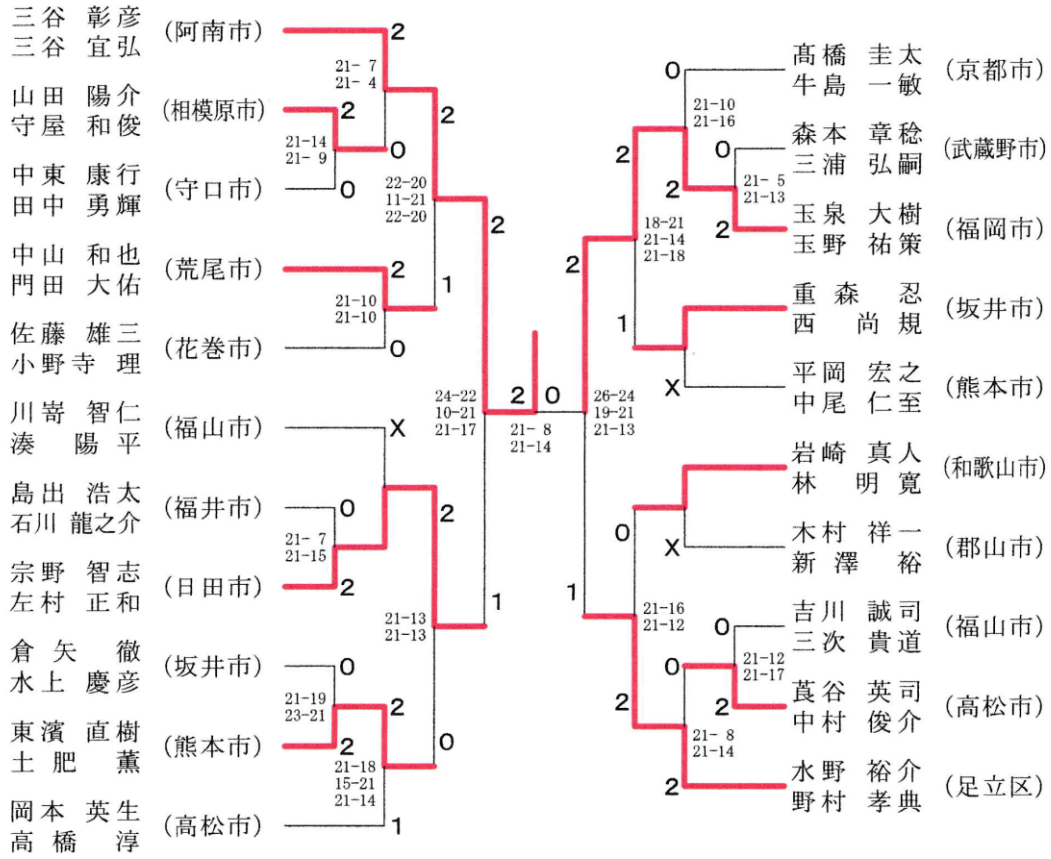

一般男子シングルスF

50歳以上男子シングルス

一般女子シングルスF

30歳以上男子ダブルス

40歳以上男子ダブルス

松浦 文昭 (長崎市)	2								吉岡 彰 (松戸市)
坂中 義明		21-11 21-7							湯浅 晃伸
中崎 昌徳 (春日部市)			2					0	川戸 一郎 (たつの市)
中村 要			0					0	田中 公也
鈴木 陽 (仙台市)	X							2	21-14 21-11
小林 大介								2	倉原 俊輔 (熊本市)
石坂 和也 (三鷹市)				2				2	21-16 21-14
安西 剛一郎	1	21-11 21-11						2	戸上 泰希 (久留米市)
中村 哲也 (長崎市)		21-12 19-21 21-12	2					0	21-14 21-17
本多 伸介			0					2	21-8 21-14
中村 哲夫 (小田原市)		23-21 17-21 21-12						0	浜田 悦秀 (香南市)
府川 一彦								X	21-8 21-14
渡邊 真二 (松山市)		21-17 21-12	1					2	増田 伊知郎 (大津市)
門田 洋			2						X
江尻 賢司 (たつの市)								0	2
曾谷 友和								0	2
尾池 孝平 (桐生市)		21-11 17-21 21-19	2					1	21-15 21-13
岩上 昌樹			2					0	21-9 22-20
加藤 靖男 (我孫子市)		21-7 21-12						0	21-17 21-13
高橋 亮一			0					2	21-15 21-13
角田 恵三 (高松市)			0					2	21-6 21-13
原 朋之								0	21-9 21-19
梶井 貴明 (雲南市)		21-17 21-15						0	21-9 21-19
原田 陽司			2					2	21-8 21-4
村井 敏晃 (福井市)		21-5 21-15	0					1	21-8 21-4
藤田 浩彰			2					0	17-21 21-10 21-12
花 芳秀 (かほく市)		21-18 21-11						2	青木 勇児 (足立区)
新田 一雄			2					2	長門 忠雄

50歳以上男子ダブルス