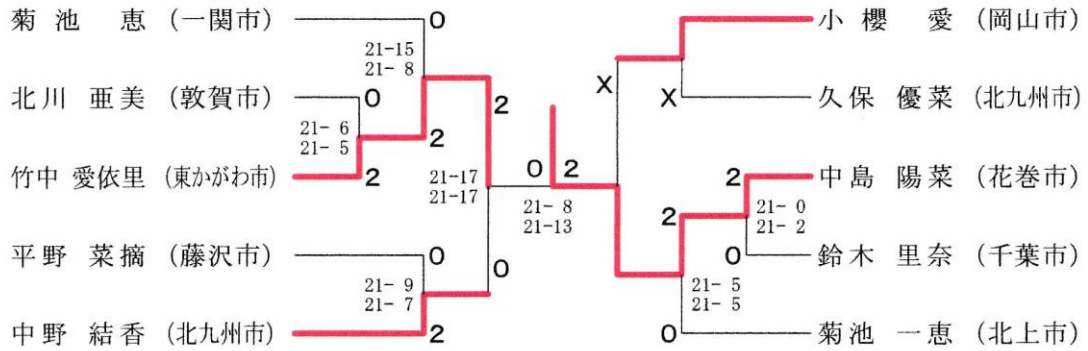

一般男子シングルスF

50歳以上男子シングルス

一般女子シングルスF

30歳以上男子ダブルス

40歳以上男子ダブルス

松浦 文昭 (長崎市)	2								吉岡 彰 (松戸市)
坂中 義明		21-11 21-7							湯浅 晃伸
中崎 昌徳 (春日部市)			2					0	川戸 一郎 (たつの市)
中村 要			0					0	田中 公也
鈴木 陽 (仙台市)	X							2	21-14 21-11
小林 大介								2	倉原 俊輔 (熊本市)
石坂 和也 (三鷹市)				2				2	21-16 21-14
安西 剛一郎	1	21-11 21-11						2	戸上 泰希 (久留米市)
中村 哲也 (長崎市)		21-12 19-21 21-12	2					0	21-14 21-17
本多 伸介			0					2	21-8 21-14
中村 哲夫 (小田原市)		23-21 17-21 21-12						0	浜田 悦秀 (香南市)
府川 一彦								X	21-8 21-14
渡邊 真二 (松山市)		21-17 21-12	1					2	増田 伊知郎 (大津市)
門田 洋			2						X
江尻 賢司 (たつの市)								0	2
曾谷 友和								0	2
尾池 孝平 (桐生市)		21-11 17-21 21-19	2					1	21-15 21-13
岩上 昌樹			2					0	21-9 22-20
加藤 靖男 (我孫子市)		21-7 21-12						0	21-17 21-13
高橋 亮一			0					2	21-15 21-13
角田 恵三 (高松市)			0					2	21-6 21-13
原 朋之								0	21-9 21-19
梶井 貴明 (雲南市)		21-17 21-15						0	21-9 21-19
原田 陽司			2					2	21-8 21-4
村井 敏晃 (福井市)		21-5 21-15	0					1	21-8 21-4
藤田 浩彰			2					0	17-21 21-10 21-12
花 芳秀 (かほく市)		21-18 21-11						2	青木 勇児 (足立区)
新田 一雄			2					2	長門 忠雄

50歳以上男子ダブルス