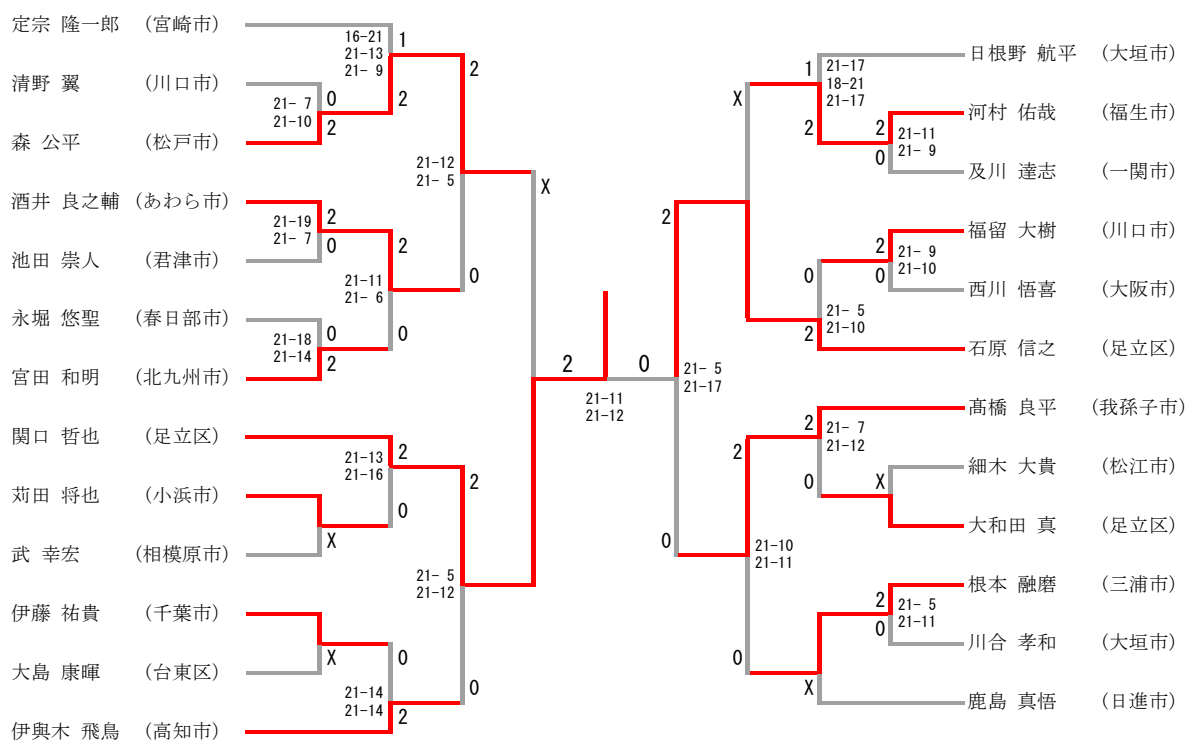

壮年団体 1 1				
足立区	2-1			宮崎市
久保井 秀夫 田中 伸幸	0	14-21 19-21	2	中山 寛明 田村 嘉規
青木 勇児 長門 忠雄	2	21- 9 21- 4	0	瀬戸長 孝美 斉藤 真一郎
大和田 勉春 笹林 義春	2	21-16 21-17	0	飯干 春喜 河野 泰典

壮年団体 1 2				
福岡市	2-1			福井市
小松 ひとみ 平田 和代	0	7-21 10-21	2	南京 良幸 小林 英明
牛嶋 貴洋 坂口 孝裕	2	21-12 21-18	0	藤田 浩彰 平森 幸弘
佐藤 浩広 久保田 和広	2	21-19 21-15	0	山本 光紀 内藤 守

壮年団体 1 3				
足立区	2-0			福岡市
久保井 秀夫 田中 伸幸	2	21-14 21-14	0	牛嶋 貴洋 坂口 孝裕
大和田 勉春 笹林 義春	2	21-17 21-15	0	佐藤 浩広 久保田 和広
青木 勇児 長門 忠雄				仁田原 智都代 坂口 智恵

壮年団体交流戦 1				
福生市	2-0			八王子市 (オープン)
野方 孝史 小峰 将史	0	7-21 4-21	2	赤尾 隆範 川和 寛
木村 秀樹 山中 一郎	0	16-21 20-22	2	横溝 茂美 内田 日出雄
山崎 美恵子 清水 義朋				富澤 知恵子 赤尾 隆範

壮年団体交流戦 2				
千葉市	2-1			高知市
秋庭 隆男 村松 信二	2	21- 9 21- 8	0	近澤 詠明 横田 幸雄
藤田 陽子 平野 重忠	1	21- 8 27-29 12-21	2	吉村 一司 植田 耕太郎
市原 芳治 横川 智	2	21-18 21-14	0	沖原 光明 井上 直幸

壮年団体交流戦 3				
前橋市	2-1			松山市
眞下 浩一 西潟 君代	0	4-21 1-21	2	坂本 智明 加賀山 大輔
横室 知弘 秋山 順一	2	21- 8 18-21 21-18	1	柴 竜己 栗岡 大樹
鈴木 彰二 阿久津 清	2	21-16 21-11	0	玉井 正史 宮浦 博義

一般男子シングルスF (MSF)