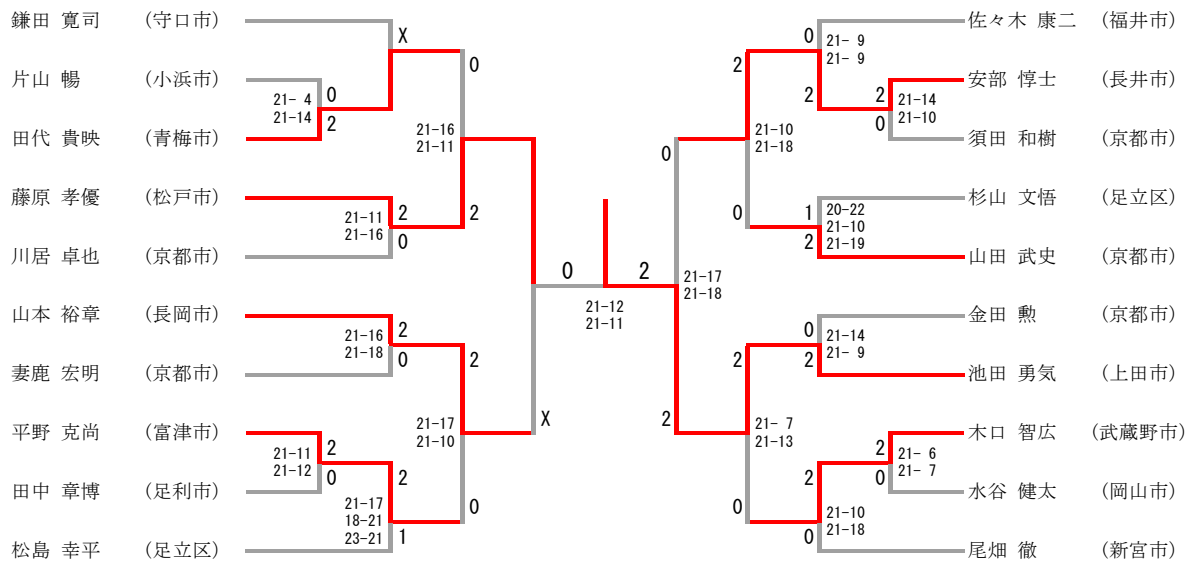

30歳以上男子シングルス (30MS)