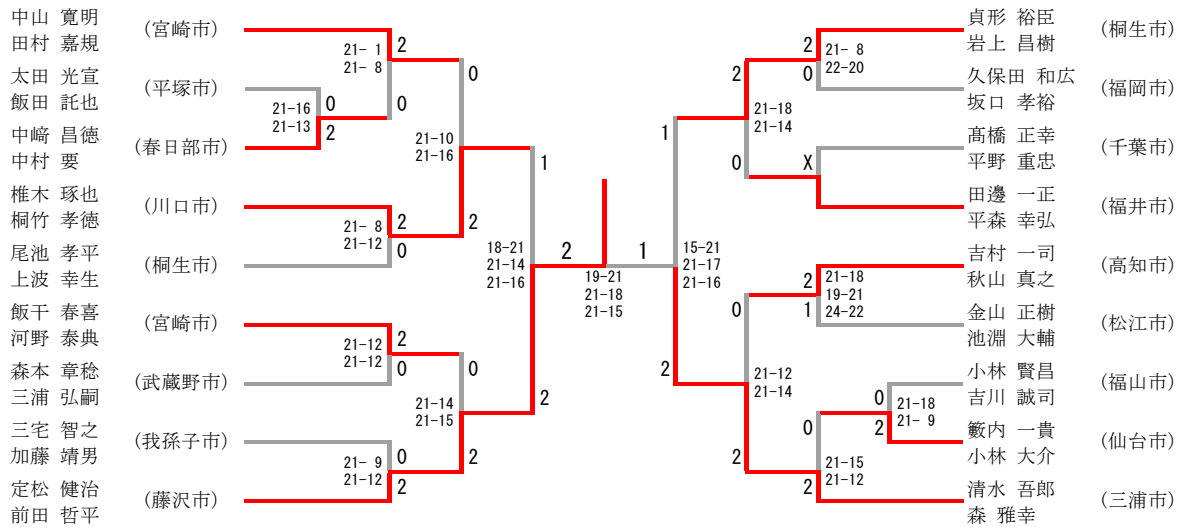

一般男子シングルスF (MSF)

30歳以上男子シングルス (30MS)

40歳以上男子シングルス (40MS)

50歳以上男子シングルス (50MS)

一般女子シングルスF (LSF)

三位決定戦

一般男子ダブルスF (MDF)

30歳以上男子ダブルス (30MD)

40歳以上男子ダブルス (40MD)

50歳以上男子ダブルス (50MD)

58歳以上男子ダブルス (58MD)

一般女子ダブルスF (LDF)

30歳以上女子ダブルス (30LD)

混合ダブルスF (MXF)

混合ダブルスN (MXN)

初級者シングルス (SS)