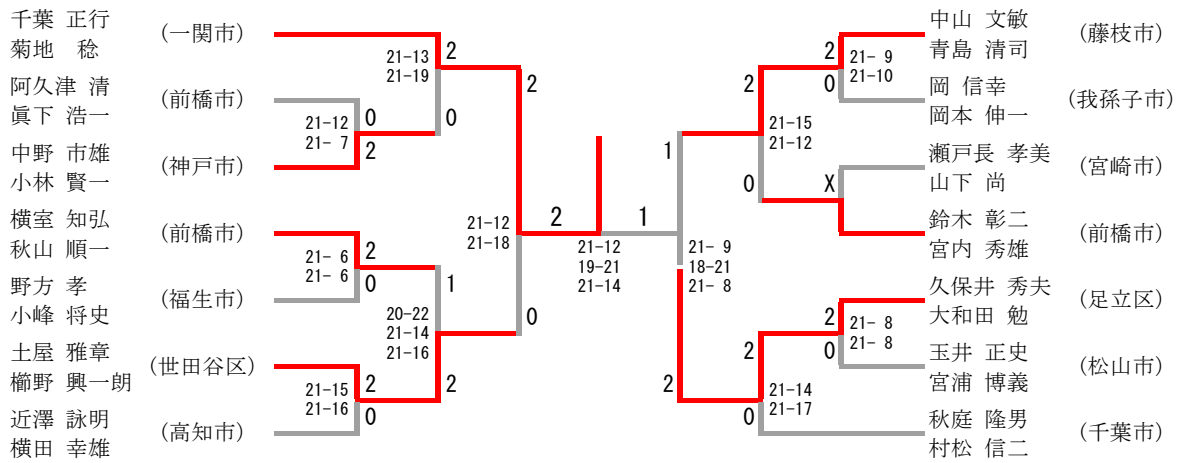

一般男子シングルスF (MSF)

30歳以上男子シングルス (30MS)

40歳以上男子シングルス (40MS)

50歳以上男子シングルス (50MS)

一般女子シングルスF (LSF)

三位決定戦

一般男子ダブルスF (MDF)

30歳以上男子ダブルス (30MD)

40歳以上男子ダブルス (40MD)

50歳以上男子ダブルス (50MD)

58歳以上男子ダブルス (58MD)

一般女子ダブルスF (LDF)

30歳以上女子ダブルス (30LD)

混合ダブルスF (MXF)

混合ダブルスN (MXN)

初級者シングルス (SS)