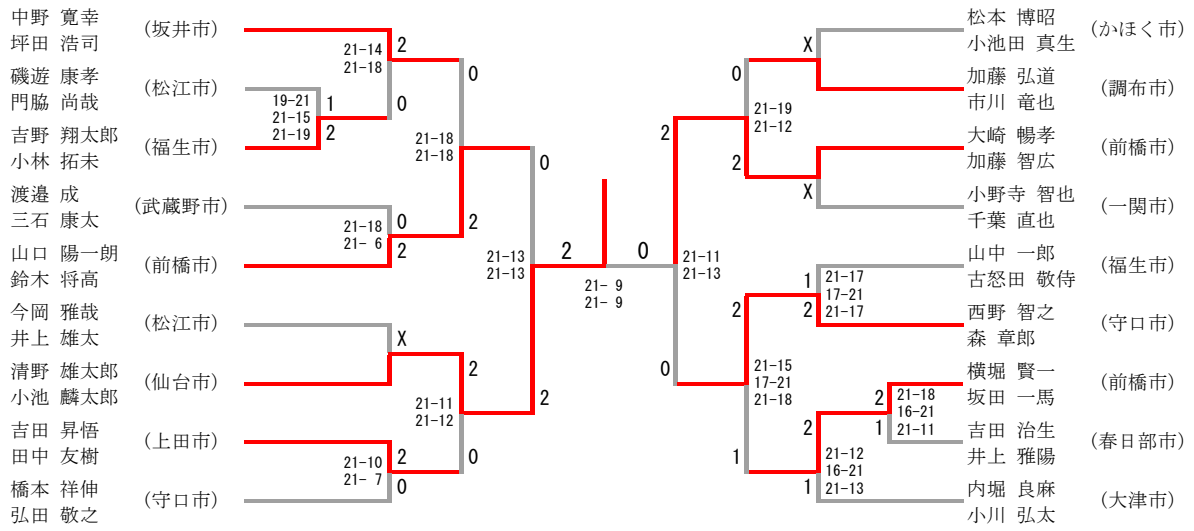

初級者男子ダブルス (MDS)