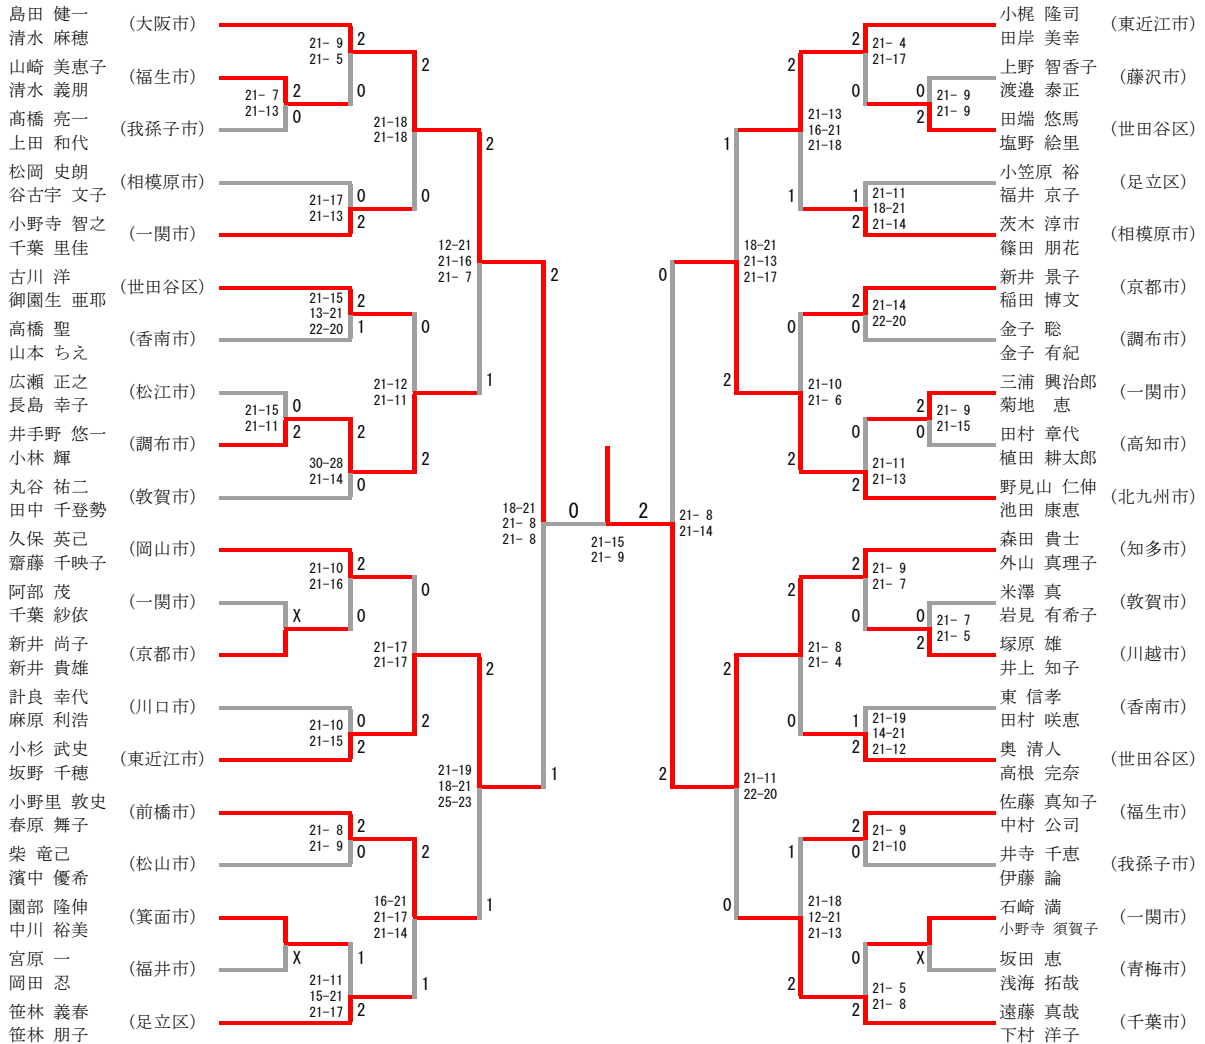

40歳以上男子ダブルス (40MD)

50歳以上男子ダブルス (50MD)

58歳以上男子ダブルス (58MD)

一般女子ダブルスF (LDF)

30歳以上女子ダブルス (30LD)

混合ダブルスF (MXF)

混合ダブルスN (MXN)

初級者シングルス (SS)