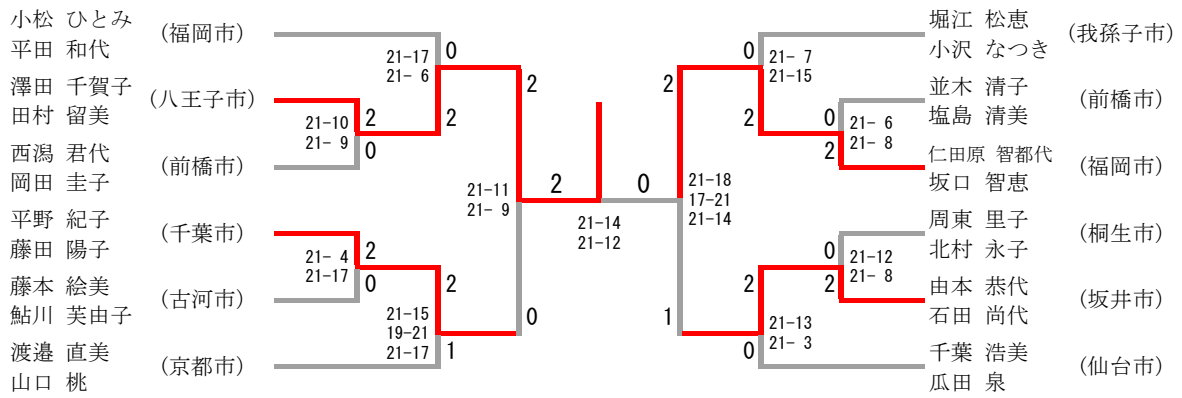

一般男子シングルスF (MSF)

30歳以上男子シングルス (30MS)

40歳以上男子シングルス (40MS)

50歳以上男子シングルス (50MS)

一般女子シングルスF (LSF)

三位決定戦

一般男子ダブルスF (MDF)

30歳以上男子ダブルス (30MD)

40歳以上男子ダブルス (40MD)

50歳以上男子ダブルス (50MD)

58歳以上男子ダブルス (58MD)

一般女子ダブルスF (LDF)

30歳以上女子ダブルス (30LD)

混合ダブルスF (MXF)

混合ダブルスN (MXN)

初級者シングルス (SS)