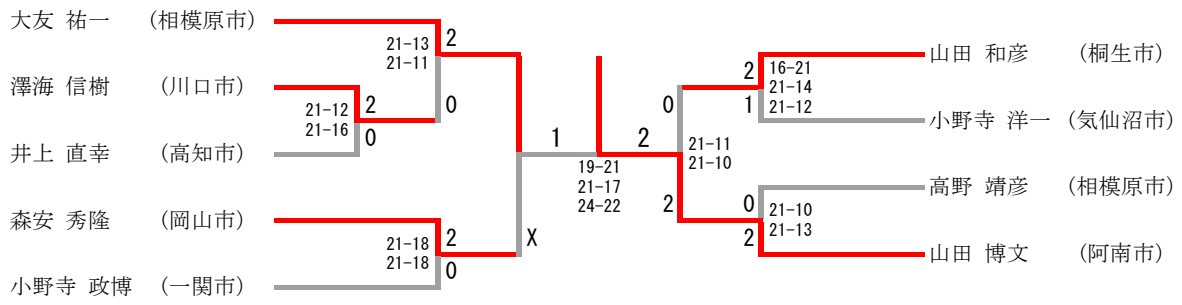

一般男子シングルスF (MSF)

30歳以上男子シングルス (30MS)

40歳以上男子シングルス (40MS)

50歳以上男子シングルス (50MS)

一般女子シングルスF (LSF)

三位決定戦

一般男子ダブルスF (MDF)

30歳以上男子ダブルス (30MD)

40歳以上男子ダブルス (40MD)

50歳以上男子ダブルス (50MD)

58歳以上男子ダブルス (58MD)

一般女子ダブルスF (LDF)

30歳以上女子ダブルス (30LD)

混合ダブルスF (MXF)

混合ダブルスN (MXN)

初級者シングルス (SS)