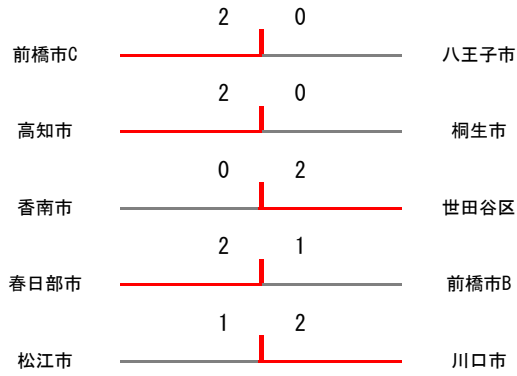

混合団体 (MXTL)