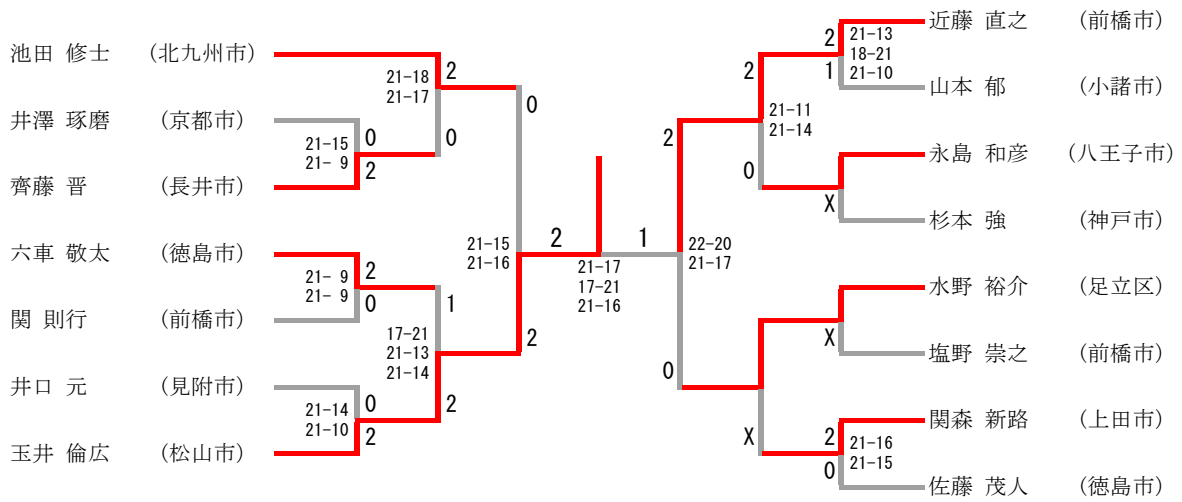

一般男子シングルスF (MSF)

30歳以上男子シングルス (30MS)

40歳以上男子シングルス (40MS)

50歳以上男子シングルス (50MS)

一般女子シングルスF (LSF)

三位決定戦

一般男子ダブルスF (MDF)

30歳以上男子ダブルス (30MD)