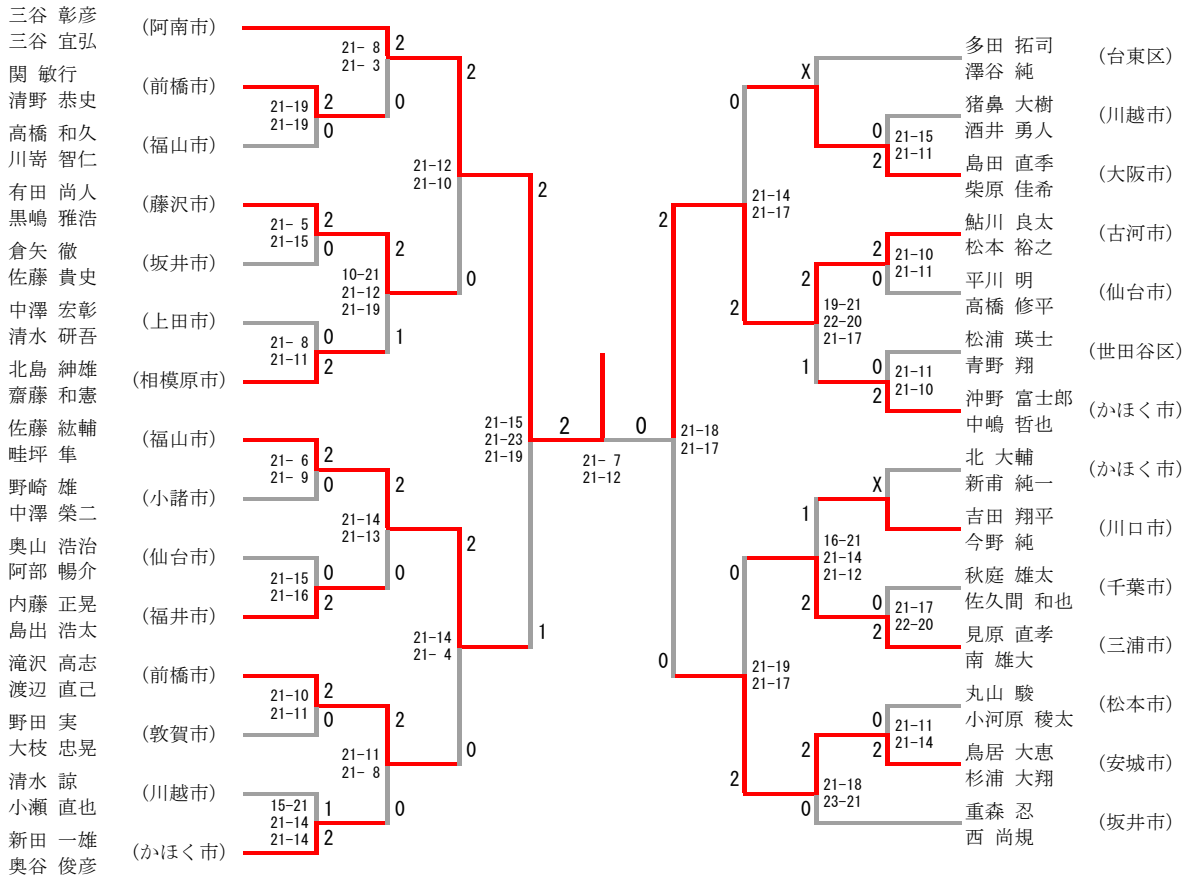

一般男子シングルスF (MSF)

30歳以上男子シングルス (30MS)

40歳以上男子シングルス (40MS)

50歳以上男子シングルス (50MS)

一般女子シングルスF (LSF)

三位決定戦

一般男子ダブルスF (MDF)

30歳以上男子ダブルス (30MD)