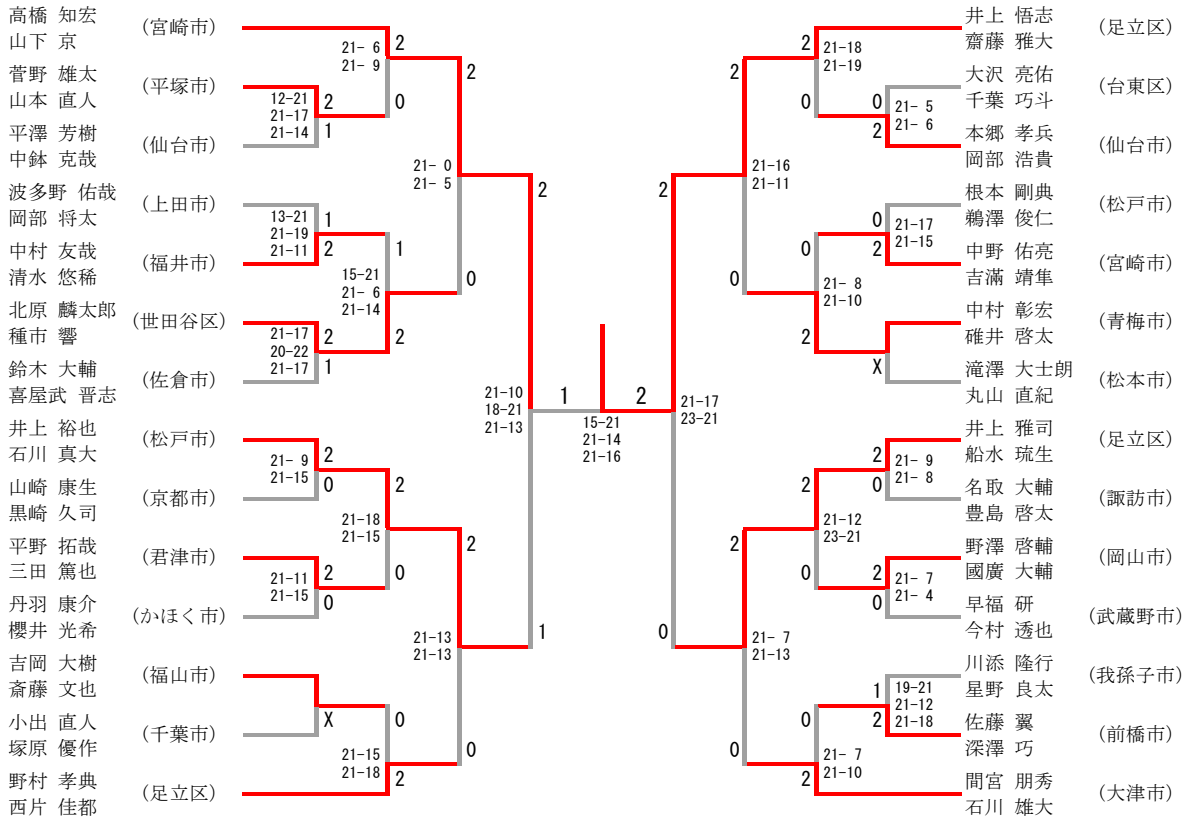

一般男子シングルスF (MSF)

30歳以上男子シングルス (30MS)

40歳以上男子シングルス (40MS)

50歳以上男子シングルス (50MS)

一般女子シングルスF (LSF)

三位決定戦

一般男子ダブルスF (MDF)

30歳以上男子ダブルス (30MD)