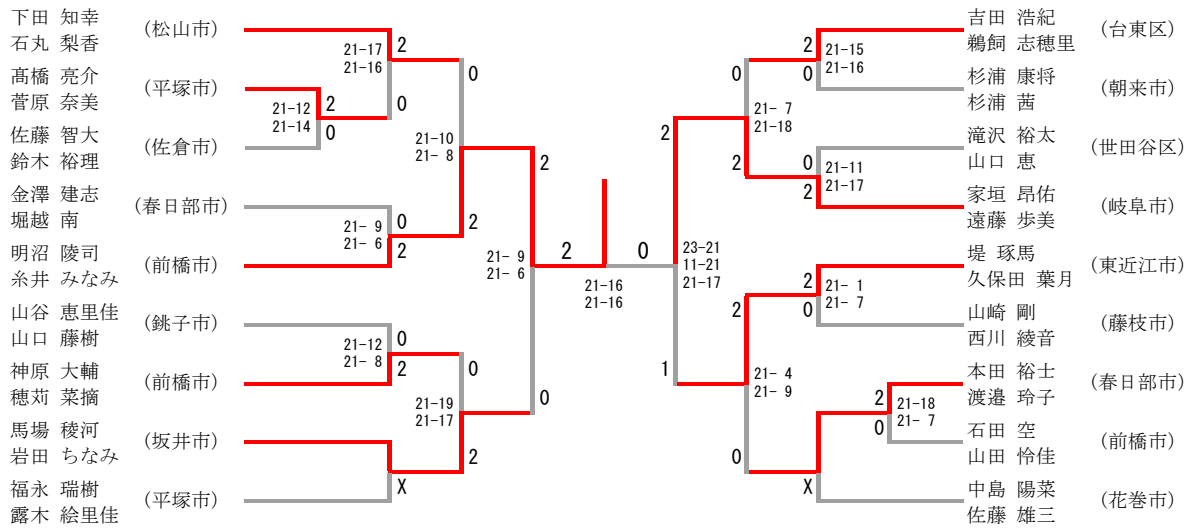

一般男子シングルスF (MSF)

30歳以上男子シングルス (30MS)

40歳以上男子シングルス (40MS)

50歳以上男子シングルス (50MS)

一般女子シングルスF (LSF)

三位決定戦

一般男子ダブルスF (MDF)

30歳以上男子ダブルス (30MD)

40歳以上男子ダブルス (40MD)

50歳以上男子ダブルス (50MD)

58歳以上男子ダブルス (58MD)

一般女子ダブルスF (LDF)

30歳以上女子ダブルス (30LD)

混合ダブルスF (MXF)

混合ダブルスN (MXN)

初級者シングルス (SS)