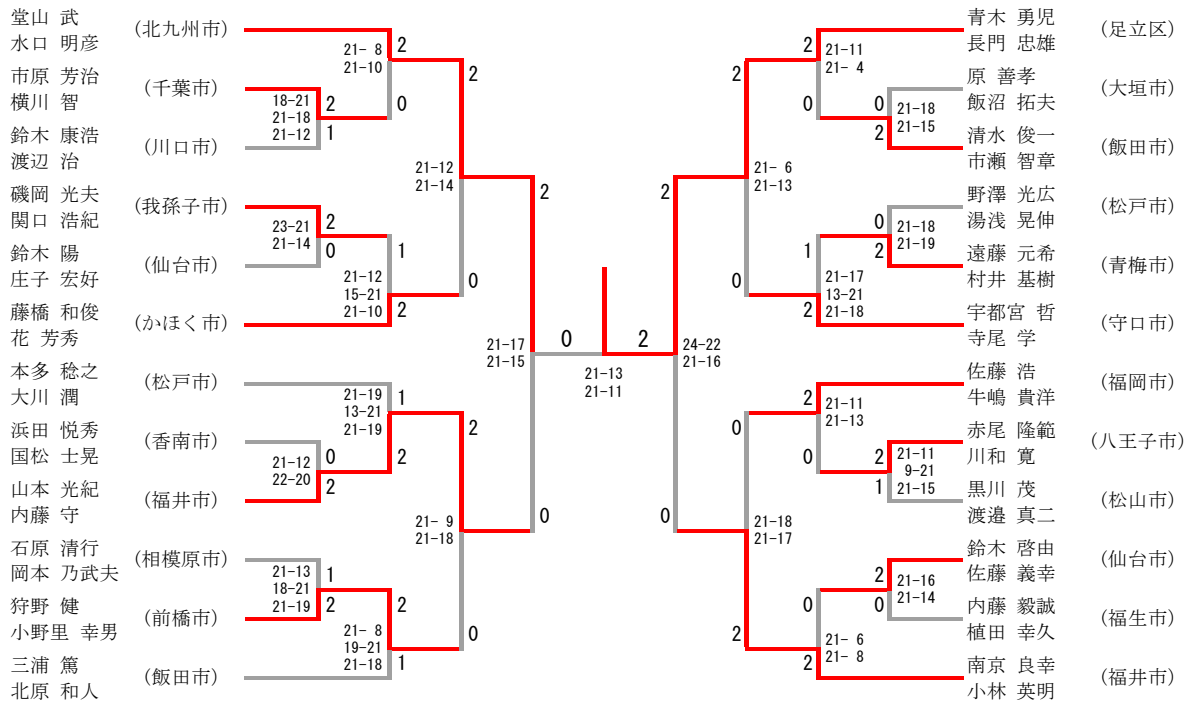

一般男子シングルスF (MSF)

30歳以上男子シングルス (30MS)

40歳以上男子シングルス (40MS)

50歳以上男子シングルス (50MS)

一般女子シングルスF (LSF)

三位決定戦

一般男子ダブルスF (MDF)

30歳以上男子ダブルス (30MD)

40歳以上男子ダブルス (40MD)

50歳以上男子ダブルス (50MD)

58歳以上男子ダブルス (58MD)

一般女子ダブルスF (LDF)

30歳以上女子ダブルス (30LD)

混合ダブルスF (MXF)

混合ダブルスN (MXN)

初級者シングルス (SS)