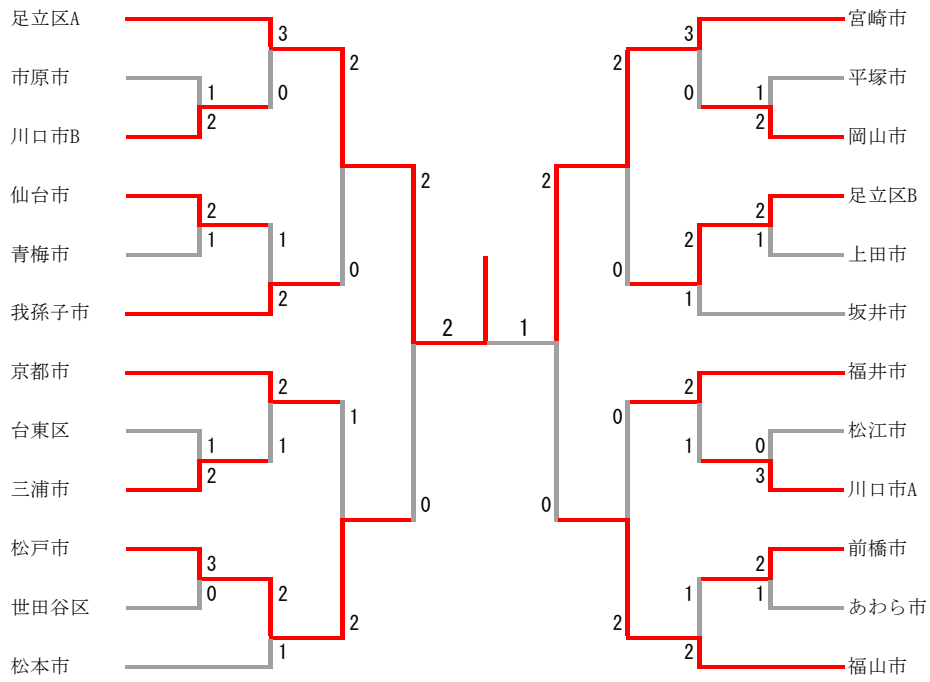

一般男子団体 (MT)

一般男子団体交流戦 (MTL)

一般男子団体 1					
川口市 B	2-1			市原市	
作田 勝 憲 清 塚 優	2	21-5 21-8	0	茂 木 讓 大 石 亮	
鈴木 康 浩	0	13-21 8-21	2	常 住 将 平	
澤海 信 樹 渡 辺 治	2	21-17 29-30 21-17	1	土 屋 賢 汰 高 浦 康 平	

一般男子団体 2					
仙台市	2-1			青梅市	
清野 雄 太郎 小池 麟 太郎	0	4-21 1-21	2	中 村 彰 宏 碓 井 啓 太	
本 郷 孝 兵	2	21-8 21-8	0	土 岐 田 匡 将	
岡 部 浩 貴 平 澤 芳 樹	2	13-21 21-13 21-18	1	浅 海 拓 哉 田 代 貴 映	