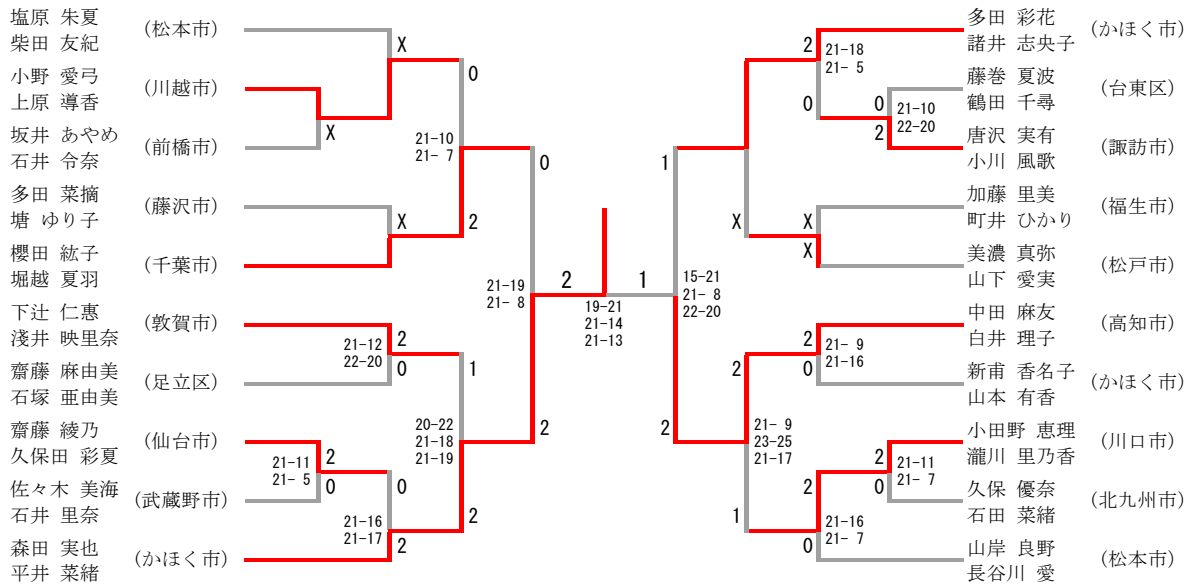

一般男子シングルスF (MSF)

30歳以上男子シングルス (30MS)

40歳以上男子シングルス (40MS)

50歳以上男子シングルス (50MS)

一般女子シングルスF (LSF)

三位決定戦

一般男子ダブルスF (MDF)

30歳以上男子ダブルス (30MD)

40歳以上男子ダブルス (40MD)

50歳以上男子ダブルス (50MD)

58歳以上男子ダブルス (58MD)

一般女子ダブルスF (LDF)

30歳以上女子ダブルス (30LD)

混合ダブルスF (MXF)

混合ダブルスN (MXN)

初級者シングルス (SS)