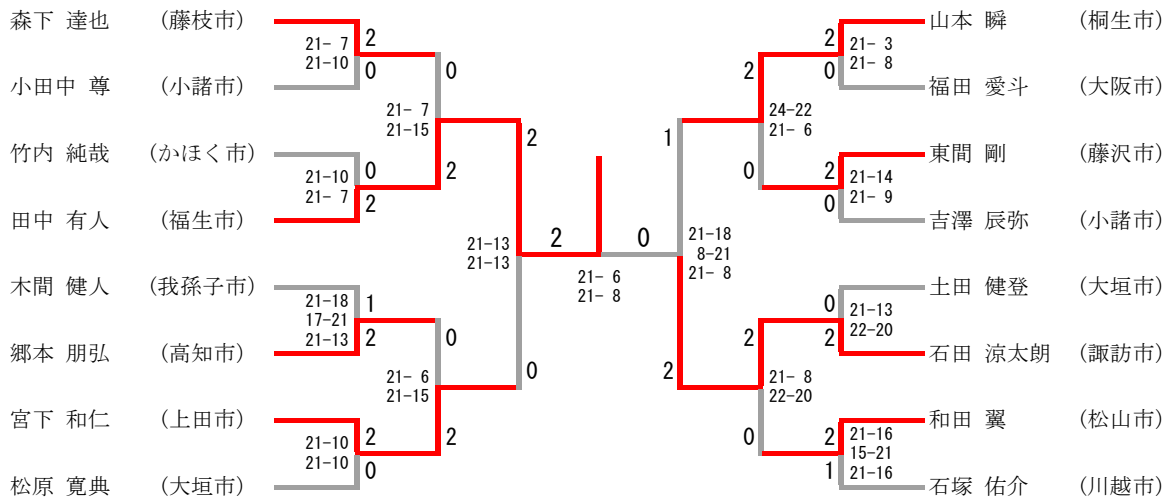

一般男子シングルスF (MSF)

30歳以上男子シングルス (30MS)

40歳以上男子シングルス (40MS)

50歳以上男子シングルス (50MS)

一般女子シングルスF (LSF)

三位決定戦

一般男子ダブルスF (MDF)

30歳以上男子ダブルス (30MD)

40歳以上男子ダブルス (40MD)

50歳以上男子ダブルス (50MD)

58歳以上男子ダブルス (58MD)

一般女子ダブルスF (LDF)

30歳以上女子ダブルス (30LD)

混合ダブルスF (MXF)

混合ダブルスN (MXN)

初級者シングルス (SS)