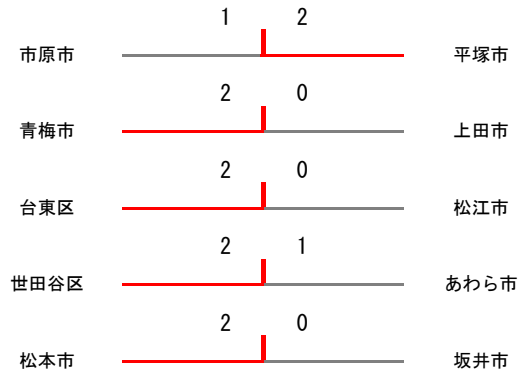

一般男子団体交流戦 (MTL)